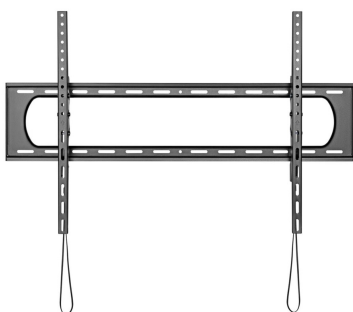

Ficha Técnica de Producto

AISENS - Soporte de pared ECO Inclinable Para Monitor/Tv 160Kg De 60-120, Negro

P/N: WT120T-243

EAN: 8435739901021

AISENS® – Soporte de pared ECO Inclinable Para Monitor/Tv 160Kg De 60-120, Negro

Fabricado con acero de alta resistencia y pintado con pintura electrostática para un acabado perfecto. Incluye tacos de la marca FISCHER en el kit de montaje para una instalación profesional y segura.

VESA Máximo: 900x600mm

Carga Máxima: 160kg

Angulo de Inclinación: -10° / 10° (depende de la instalación y del espacio disponible)

Ficha Técnica de Producto

DESCRIPCIÓN DE PRODUCTO

- > Soporte eco inclinable para monitor/TV de 60"-120"
- > Fabricado con acero de alta resistencia y pintado con pintura electrostática para un acabado perfecto.
- > Incluye tacos de la marca FISCHER en el kit de montaje para una instalación profesional y segura.
- > Compatible con la mayoría de los modelos de televisor Samsung gracias a los accesorios especiales que incluye en el kit de montaje.
- > VESA Máximo: 900x600mm (Compatible con VESA de 50x50, 75x75, 100x100, 100x150, 150x100, 100x200, 200x100, 150x150, 200x200, 200x300, 300x200, 200x400, 400x200, 300x300, 300x400, 400x300, 600x200, 400x400, 600x300, 400x600, 600x400, 700x400, 800x400, 600x600, 800x500, 800x600, 900x600mm).
- > Carga Máxima: 160kg
- > Angulo de Inclinación: -10° / 10° (depende de la instalación y del espacio disponible)
- > Distancia de la pared: 80mm
- > Color: Negro