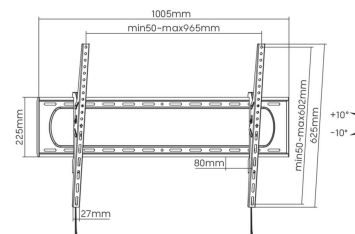

VESA Máximo: 900x600mm

Carga Máxima: 160kg

Angulo de Inclinación: -10° / 10° (depende de la instalación y del espacio disponible)

Ficha Técnica de Producto

DESCRIPCIÓN DE PRODUCTO

- > Soporte eco inclinable para monitor/TV de 60"-120"
- > Fabricado con acero de alta resistencia y pintado con pintura electrostática para un acabado perfecto.
- > Incluye tacos de la marca FISCHER en el kit de montaje para una instalación profesional y segura.
- > Compatible con la mayoría de los modelos de televisor Samsung gracias a los accesorios especiales que incluye en el kit de montaje.
- > VESA Máximo: 900x600mm (Compatible con VESA de 50x50, 75x75, 100x100, 100x150, 150x100, 100x200, 200x100, 150x150, 200x200, 200x300, 300x200, 200x400, 400x200, 300x300, 300x400, 400x300, 600x200, 400x400, 600x300, 400x600, 600x400, 700x400, 800x400, 600x600, 800x500, 800x600, 900x600mm).
- > Carga Máxima: 160kg
- > Angulo de Inclinación: -10° / 10° (depende de la instalación y del espacio disponible)
- > Distancia de la pared: 80mm
- > Color: Negro