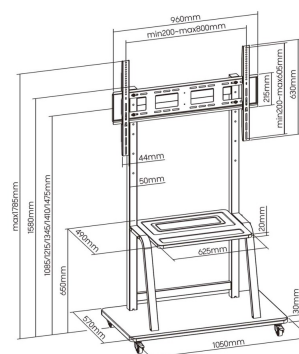

VESA Máximo: 800x600mm

Carga Máxima: 150kg

Altura máxima del soporte: 1785mm

Rango de ajuste para la altura del soporte TV: 1085 / 1215 / 1345 / 1410 / 1475mm

Ficha Técnica de Producto

DESCRIPCIÓN DE PRODUCTO

Ficha Técnica de Producto

- > Altura máxima del soporte: 1785mm
- > Rango de ajuste para la altura del soporte TV: 1085 / 1215 / 1345 / 1410 / 1475mm
- > Tamaño de bandeja DVD: 490 x 625mm
- > Tamaño de base de soporte: 570 x 1050mm
- > Color: Negro