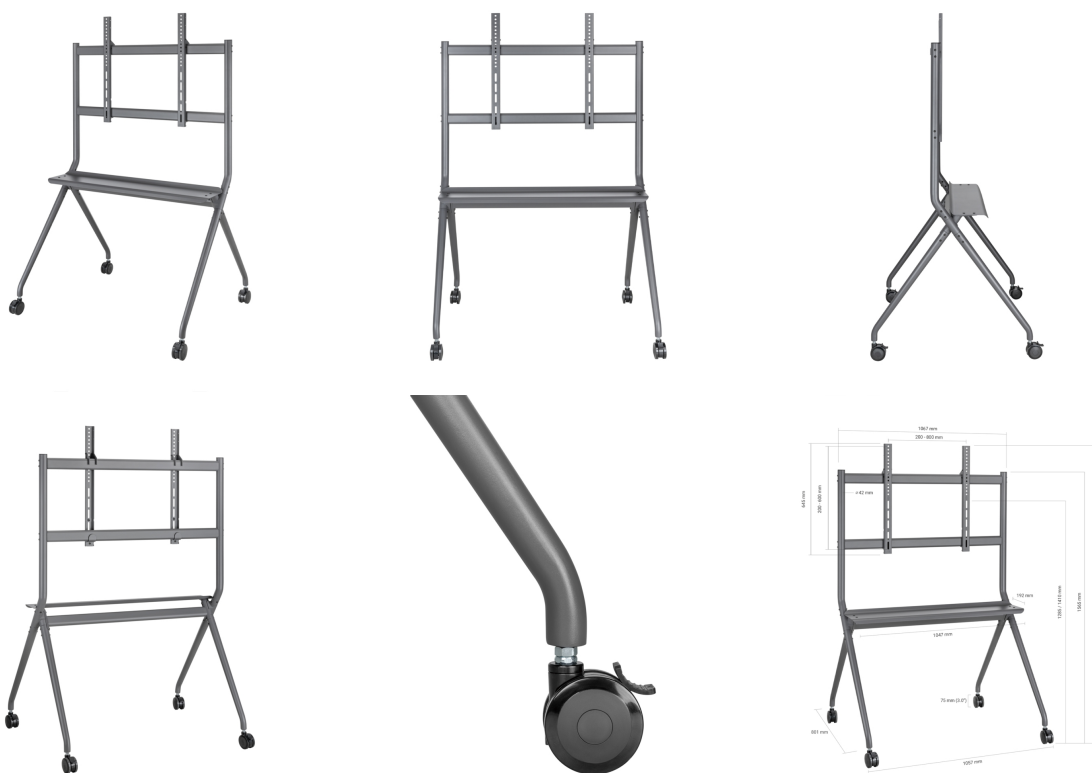

Fabricado con aluminio y acero de alta resistencia y pintado con pintura electrostática para un acabado perfecto.

El soporte del suelo con bandeja para pantalla interactiva es una excelente opción para presentaciones, conferencias y aulas en las que se utiliza una pantalla interactiva de gran tamaño. Con su capacidad de almacenamiento, estabilidad y flexibilidad, este soporte ofrece una solución práctica y eficiente para mejorar la experiencia de visualización y colaboración.

Mayor flexibilidad y adaptabilidad: este soporte puede ser movido fácilmente. Además, es posible girar la pantalla en diferentes ángulos, lo que permite una mejor visualización para una audiencia más amplia.

### DESCRIPCIÓN DE PRODUCTO

- > Soporte de suelo pro con rueda, bandeja para pantalla interactiva/TV de 50"-86"
- > Fabricado con aluminio y acero de alta resistencia y pintado con pintura electrostática para un acabado perfecto.
- > El soporte del suelo con bandeja para pantalla interactiva es una excelente opción para presentaciones, conferencias y aulas en las que se utiliza una pantalla interactiva de gran tamaño. Con su capacidad de almacenamiento, estabilidad y flexibilidad, este soporte ofrece una solución práctica y eficiente para mejorar la experiencia de visualización y colaboración.