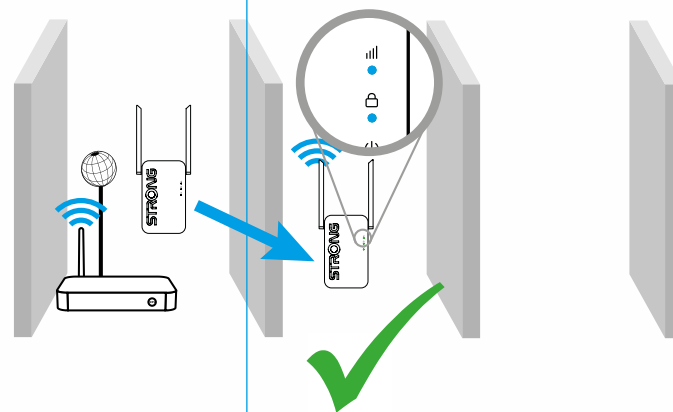

5

STRONG

WI-FI 6 REPEATER 3000

REPEATERAX3000

Mbps
3000
Mbit/s

4 Years
warranty

Installation instructions
Anweisungen zur Installation
Instructions d'installation
Istruzioni per l'installazione
Instrucciones de instalación
Instruções de instalação
Installationsvejledning
Installasjonsinstruksjoner