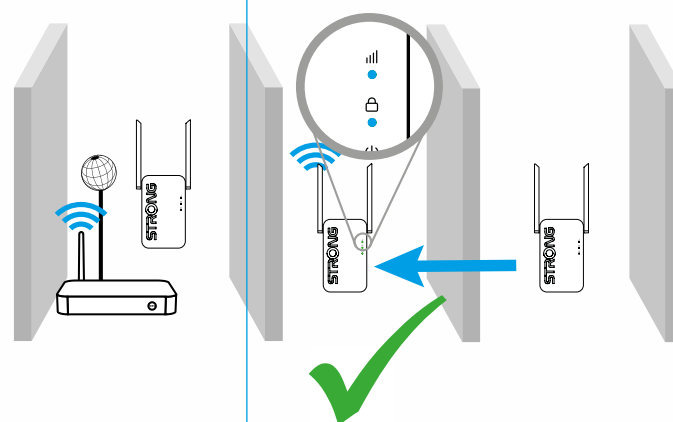

5

STRONG

WI-FI 6 REPEATER 3000

REPEATERAX3000

Mbps
3000
Mbit/s

4 Years
warranty

Installation instructions
Anweisungen zur Installation
Instructions d'installation
Istruzioni per l'installazione
Instrucciones de instalación
Instruções de instalação
Installationsvejledning
Installasjonsinstruksjoner