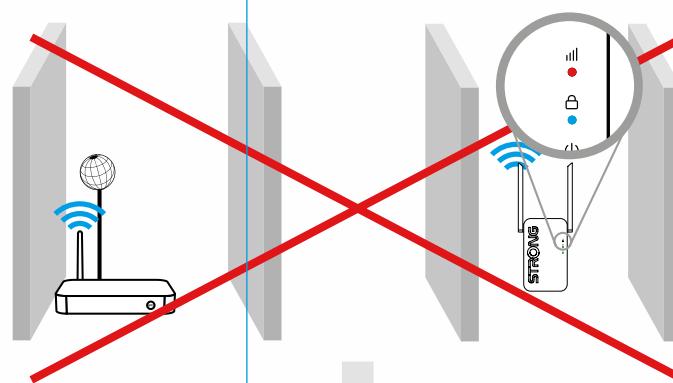

5

STRONG

WI-FI 6 REPEATER 3000

REPEATERAX3000

Mbps
3000
Mbit/s

4 Years
warranty

Installation instructions
Anweisungen zur Installation
Instructions d'installation
Istruzioni per l'installazione
Instrucciones de instalación
Instruções de instalação
Installationsvejledning
Installasjonsinstruksjoner