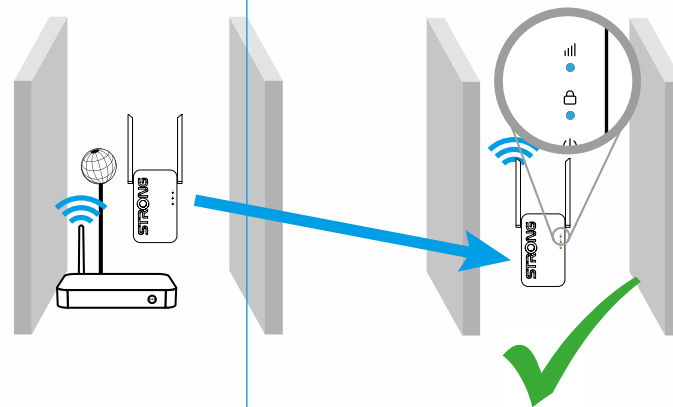

5

STRONG

WI-FI 6 REPEATER 3000

REPEATERAX3000

Mbps
3000
Mbit/s

4 Years
warranty

Installation instructions
Anweisungen zur Installation
Instructions d'installation
Istruzioni per l'installazione
Instrucciones de instalación
Instruções de instalação
Installationsvejledning
Installasjonsinstruksjoner