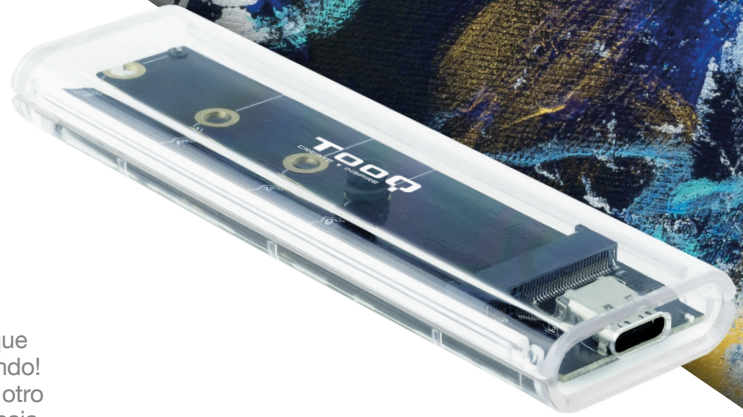

## CAJA EXTERNA PARA SSD M.2 NGFF/NVME

### TQE-2200

EAN-13: 8433281013209

¡Nuestra caja externa se desnuda para que puedas ver todos sus circuitos funcionando! Guarda tus juegos, partidas, o cualquier otro dato, lucirán espectaculares en nuestra caja externa para SSD M.2 NGFF/NVME. ¡Además tiene luz led RGB!

### Especificaciones:

- Conexión USB 3.1 Gen 2 con velocidad de transferencia de hasta 10 Gbps
- Incluye dos cables de USB-C a USB-C y USB-C a USB-A
- Compatible con M.2 NGFF y NVMe PCIe 2230/2242/2260/2280
- Soporta SSD de hasta 2 TB
- Led RGB
- Incluye led de encendido/actividad
- Compatible con Windows, MacOS y distribuciones Linux
- Apertura fácil, sin tornillos