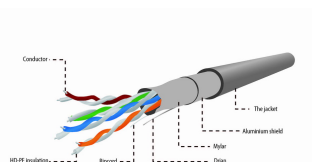

Cable para exteriores CAT 5e FTP LAN, cobre sólido AWG24 (0,51 mm), relleno de gel, color negro, 305 m

FPC-5051GE-SO-OUT

Características

- Cable LAN blindado FTP con alambres sólidos
- Conductores de cobre completos de alta calidad.
- Para uso en exteriores: resistencia adicional al agua por el relleno de gel
- Categoría 5E

Especificaciones

Foil shielded twisted pair (FTP) LAN cable
 Category 5E
 Conductor material: AWG24 solid copper (0.51 mm)
 Length: 1000 ft (305 m)
 Package: Reelex box
 Color: black
 Outdoor parameters:
 Density: 1.46 g/cm³
 Hardness: 75 Shore A
 Heat stability: 80
 Volume resistivity at 20 °C: 410¹⁰ Ω·m
 Oxygen index: 32 %