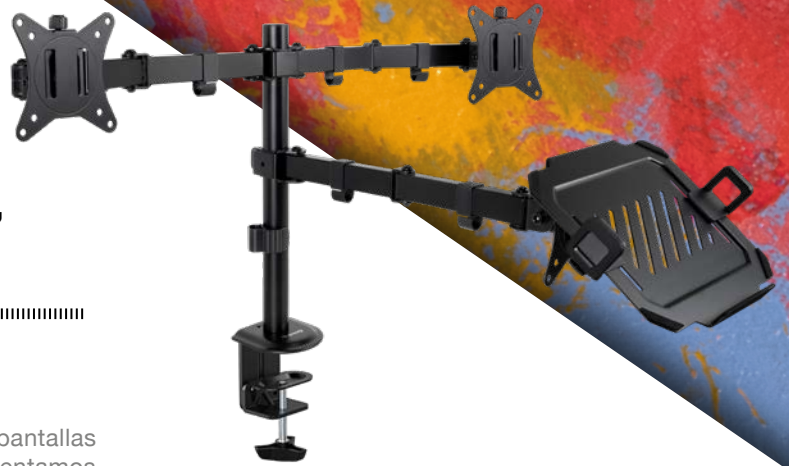

SOPORTE DE MESA PARA 2 PANTALLAS DE 17"-32" Y BANDEJA PARA PORTÁTIL

DB1202TN-B

EAN-13: 8433281014480

Si eres de los que piensan que dos pantallas se acaban quedando cortas, te presentamos nuestro nuevo soporte con **dos brazos articulados** y **soporte para portátil**. Configura a tu gusto, trabaja a tu gusto.

Especificaciones:

- Compatible con VESA: 75x75, 100x100
- Peso máximo soportado de pantalla: 9 kg por brazo
- Ángulo de inclinación: +45°/-45°
- Ángulo de giro: +90°/-90°
- Ángulo de rotación: +180°/-180°
- Altura del bastidor: 407 mm
- Diámetro del bastidor: 35 mm
- Sistema de organización de cables
- Instalación mediante abrazadera o tornillo pasante
- Color: Negro