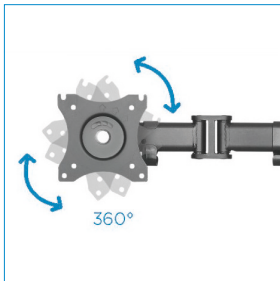

SOPORTE DE MESA PARA TRES PANTALLAS 13"-27" MONITOR/PLASMA/LCD/LED

DB1327TN-B

Este modelo de soporte de mesa para tres pantallas es ideal para cualquier tipo de estudio, empresa o escaparate. Sus posibilidades hacen de él un producto versátil adecuado para todo tipo de situaciones.

Rotación de 360 grados para orientar la pantalla en horizontal o vertical.