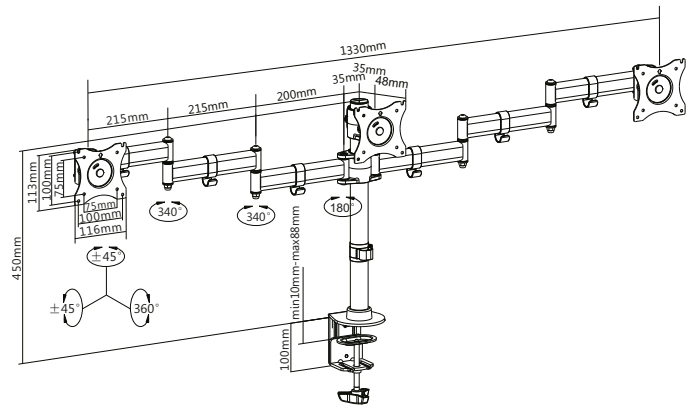

**Rotación de 360 grados** para orientar la pantalla en horizontal o vertical.

**Ajuste la altura** para tener una buena posición ergonómica.

Permite la **inclinación de la pantalla** para adaptarse a la comodidad del usuario.

**Altura regulable individual** para realizar ajustes más exactos en función del peso de la pantalla.

### Especificaciones técnicas:

El soporte **DB1327TN-B** es un producto de alta calidad con diferentes posibilidades de configuración: Rotación de 360 grados para las pantallas, altura ajustable, inclinación del monitor, opciones diferentes de instalación. Cada brazo puede soportar una pantalla de hasta 8kg de peso.

Gracias a los clips del soporte, **los cables siempre están organizados y protegidos.**

El soporte ofrece **dos opciones de instalación** diferentes.