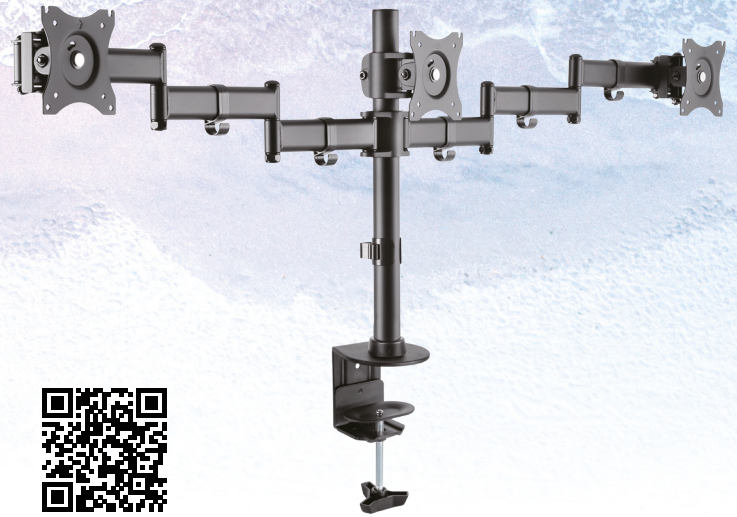

## SOPORTE DE MESA PARA TRES PANTALLAS 13"-27" MONITOR/PLASMA/LCD/LED

### DB1327TN-B

Este modelo de soporte de mesa para tres pantallas es ideal para cualquier tipo de estudio, empresa o escaparate. Sus posibilidades hacen de él un producto versátil adecuado para todo tipo de situaciones.

**Altura regulable individual** para realizar ajustes más exactos en función del peso de la pantalla.

### Especificaciones técnicas:

El soporte **DB1327TN-B** es un producto de alta calidad con diferentes posibilidades de configuración: Rotación de 360 grados para las pantallas, altura ajustable, inclinación del monitor, opciones diferentes de instalación. Cada brazo puede soportar una pantalla de hasta 8kg de peso.